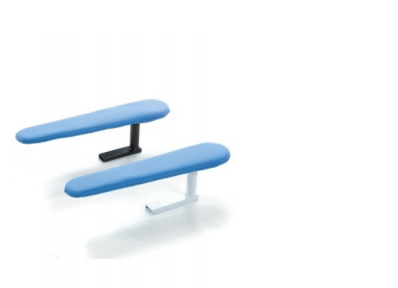

BATTISTELLA ÄRMELBRETT EOLO

Battistella Ärmelbrett für Bügeltisch Eolo

Bewertung: Noch nicht bewertet
3-5 Days

[Haben Sie dieses Produkt woanders günstiger gesehen? - Klicken Sie hier](#)

Hersteller [Battistella](#)

Beschreibung

Eigenschaften des Ärmelbretts des Bügeltisches Eolo:

- mit Absaugung
- drehbar
- Farbe weiß für Eolo weiß
- Farbe schwarz für Eolo Inox