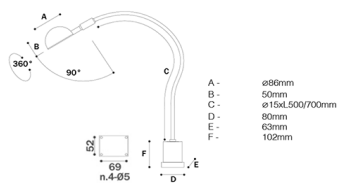

Beschreibung

Industrie-Lampe mit flexiblen Arm, bestehend aus Lampenkopf in ABS, Halogenlampe 20 W - 12 V mit Frontglas, Rotationskugel 90°Achse, 360° Radius, flexibler Arm, PVC verkleidet, Basis in ABS mit einpoligem Schalter und integriertem Speiser.

Spot

Kabel

Zubehör:

Auf der Basis in ABS hat die Lampe vier Bohrungen zum Fixieren auf jeden beliebigen Tisch.

Wer die Lampe öfters auf- und abmontieren muß, kann die Befestigungszwinge "CLAMP03" bestellen, die als Zubehör erhältlich ist.