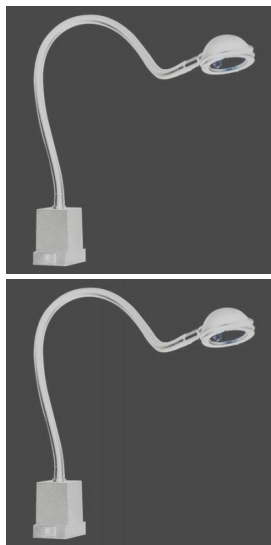

## NÄHLAMPE CCEA P990 WEISS

Universal-Nählampe CCEA, Mod. P990, Farbe weiß

Bewertung: Noch nicht bewertet

7 Days  
★ ★ ★ ★ ★

[Haben Sie dieses Produkt woanders günstiger gesehen? - Klicken Sie hier](#)

Hersteller [CCEA](#)

### Beschreibung

Industrie-Lampe mit flexiblen Arm, bestehend aus Lampenkopf in ABS, Halogenlampe 20 W - 12 V mit Frontglas, Rotationskugel 90°Achse, 360° Radius, flexibler Arm, PVC verkleidet, Basis in ABS mit einpoligem Schalter und integriertem Speiser.

Anwendungen: Besonders geeignet für die Beleuchtung von Nähmaschinen, Maschinen fuer Knopfanbringung, Schleifmaschinen.

## CCEA P990

Farbe

Spot

Kabel

Zubehör:

Auf der Basis in ABS hat die Lampe vier Bohrungen zum Fixieren auf jeden beliebigen Tisch.

Wer die Lampe öfters auf- und abmontieren muß, kann die Befestigungszwinge "CLAMP03" bestellen, die als Zubehör erhältlich ist.