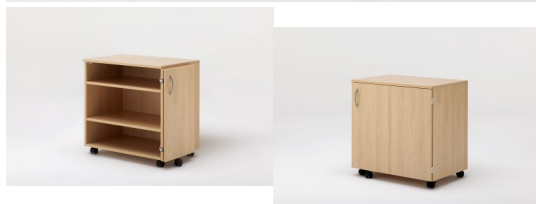

RMF BEISTELLMÖBEL BASE 70 RE

RMF Beistellmöbel BASE breit mit falt-Türe rechts und zwei Böden
Euro 419,00 inklusive MwSt.

Bewertung: Noch nicht bewertet

14 Days
★ ★ ★ ★

[Haben Sie dieses Produkt woanders günstiger gesehen? - Klicken Sie hier](#)

Hersteller [RME](#)

Beschreibung

[Video mit Möbel Modell 70](#)

Das Möbelprogramm BASE überzeugt durch seine Kombinationsvielfalt.
Die verschiedenen Modelle lassen sich variabel in nahezu jeden Raum problemlos positionieren.

Dieses Möbel ist mit falt-Türe rechts.
Innen befinden sich zwei in der Höhe regulierbare Fachböden für drei Freiräume.

Lieferbar in folgenden Dekor-Varianten:

- Buche Style Natur
- Eiche Sonoma Natur
- Eiche Pegasus Dunkel
- Ahorn Royal Natur
- Kristallweiss Perl

Maße in mm: Breite 750 mm - Tiefe 505 mm - Höhe 750 mm

Gewicht: 40 kg

Produktseinheiten pro Packung: 1