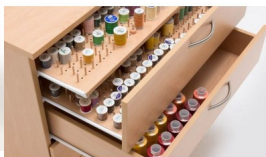

## RMF BEISTELLMÖBEL STACK 20

RMF Beistellmöbel STACK breit mit vier Schubladen  
Euro 709,00 inklusive MwSt.

Bewertung: Noch nicht bewertet

14 Days

★ ★ ★ ★ ★

[Haben Sie dieses Produkt woanders günstiger gesehen? - Klicken Sie hier](#)

Dieses Möbel mit vier Schubladen kann man auf der rechten wie auch auf der linken Seite eines anderen Möbels beistellen. In der obersten Schublade befinden sich zwei ausziehbare Böden, jeder mit 480 Bohrungen zum Einsetzen der Garnrollenstifte. Standardmäßig werden 640 Garnrollenstifte mitgeliefert.