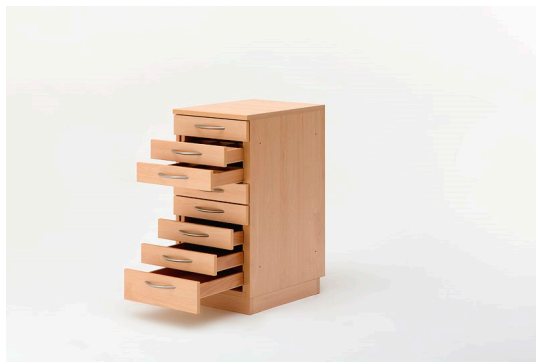

RMF BEISTELLMÖBEL STACK 90

RMF Beistellmöbel STACK schmal mit vier Schubladen
Euro 749,00 inklusive MwSt.

Bewertung: Noch nicht bewertet

14 Days
★★★★

[Haben Sie dieses Produkt woanders günstiger gesehen? - Klicken Sie hier](#)

Hersteller [RME](#)

Beschreibung

[Video mit Möbel Modell 90](#)

Das Möbelprogramm STACK überzeugt weil der Großteil der Beistellmöbel stapelbar sind (ohne Rollen). Sie lassen sich durch ihre Kombinationsvielfalt variabel in nahezu jeden Raum problemlos positionieren und untereinander mühelos kombinieren.

Dieses Möbel mit acht Schubladen kann man auf der rechten wie auch auf der linken Seite eines anderen Möbels beistellen. Vier Schubladen sind mit und vier Schubladen sind ohne Unterteilung.

Lieferbar in folgenden Dekor-Varianten:

- Buche Style Natur
- Eiche Sonoma Natur
- Eiche Pegasus Dunkel
- Ahorn Royal Natur
- Kristallweiss Perl

Maße in mm: Breite 375 mm - Tiefe 505 mm - Höhe 750 mm

Gewicht: 35 kg

Produktseinheiten pro Packung: 1