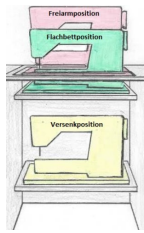

Die Erweiterungsplatte wird von hinten hochgehoben und auf die von einer Rolle geführten herausklappbaren Stützseite gestellt.

Das Möbelprogramm EXTEND gibt es in fünf verschiedenen Ausführungen:

- falt-Türe links
- falt-Türe rechts
- zwei Einschiebetüren (rechts und links)
- falt-Türe links mit Oberplatte links
- falt-Türe rechts mit Oberplatte rechts

Mit dem neuen elektronisch gesteuertem "RMF-easy-Softtech-Lift" kann die Nähmaschine ganz einfach versenkt und wieder hervorgeholt werden.

Das Auf- und Abwärtsfahren des Lifts funktioniert elektrisch durch einfaches Drücken auf das "i-Touch-Bedienfeld".

Dieser 3-Stufen-Lift positioniert die Nähmaschine entweder in die:

- Freiarmposition
- Flachbettposition
- Versenkposition

Um in der Flachbettposition gut arbeiten zu können benötigt man eine **Freiarmeinlage**.
Mit dieser Einlage erhält man eine perfekte ebene Arbeitsfläche.