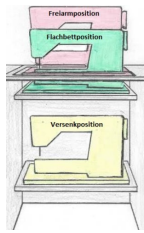

Die Erweiterungsplatte wird von hinten hochgehoben und auf die von einer Rolle geführten herausklappbaren Stützseite gestellt.

Das Möbelprogramm EXTEND gibt es in fünf verschiedenen Ausführungen:

- Falt-Türe links
- Falt-Türe rechts
- zwei Einschiebetüren (rechts und links)
- Falt-Türe links mit Oberplatte links
- Falt-Türe rechts mit Oberplatte rechts

Mit dem neuen elektronisch gesteuertem "RMF-easy-Softtech-Lift" kann die Nähmaschine ganz einfach versenkt und wieder hervorgeholt werden.

Das Auf- und Abwärtsfahren des Lifts funktioniert elektrisch durch einfaches Drücken auf das "i-Touch-Bedienfeld".

Dieser 3-Stufen-Lift positioniert die Nähmaschine entweder in die:

- Freiarmposition
- Flachbettposition
- Versenkposition

Um in der Flachbettposition gut arbeiten zu können benötigt man eine **Freiarmeinlage**.
Mit dieser Einlage erhält man eine perfekte ebene Arbeitsfläche.