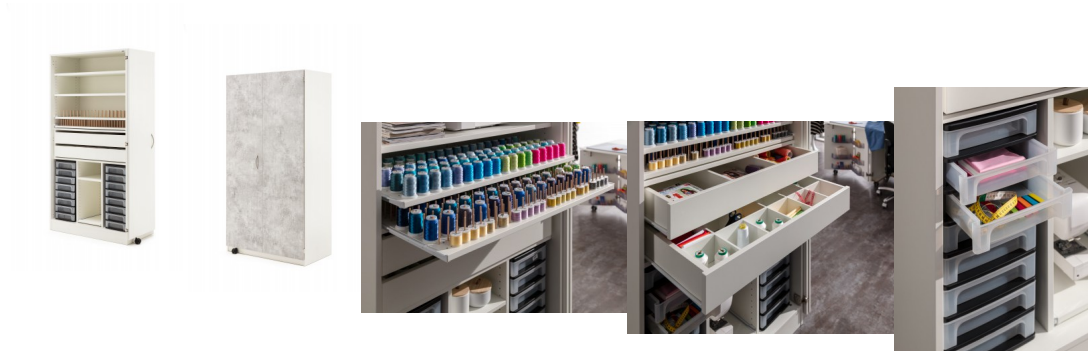

RMF MÖBEL STORE LIGHT

RMF Möbel Store Light
Euro 1.399,00 inklusive MwSt.

Bewertung: Noch nicht bewertet
14 Days

[Haben Sie dieses Produkt woanders günstiger gesehen? - Klicken Sie hier](#)