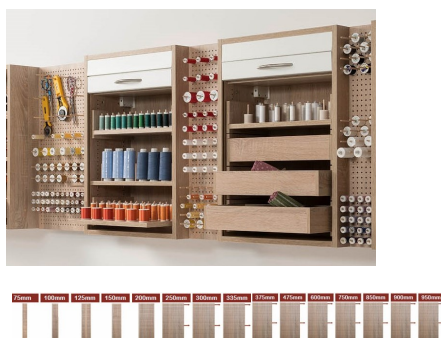

Beschreibung

KOMBINATION WALL

Design und Produktion in Deutschland – Made in Germany

PINNWÄNDE IN ALLEN MÖGLICHEN BREITEN.

Beschreibung	Breite	Höhe	Gewicht	Artikel Nr.	Preis
Pinnwand	75 mm	69 cm	1 Kg	36.xx.00.75	37,00 Euro
Pinnwand	100 mm	69 cm	1 Kg	36.xx.01.00	39,00 Euro
Pinnwand	125 mm	69 cm	1 Kg	36.xx.01.25	41,00 Euro
Pinnwand	150 mm	69 cm	1 Kg	36.xx.01.50	43,00 Euro
Pinnwand	200 mm	69 cm	2 Kg	36.xx.02.00	46,00 Euro
Pinnwand	250 mm	69 cm	2 Kg	36.xx.02.50	50,00 Euro
Pinnwand	300 mm	69 cm	3 Kg	36.xx.03.00	54,00 Euro
Pinnwand	335 mm	69 cm	3 Kg	36.xx.03.35	55,00 Euro
Pinnwand	375 mm	69 cm	3 Kg	36.xx.03.75	59,00 Euro
Pinnwand	475 mm	69 cm	4 Kg	36.xx.04.75	72,00 Euro
Pinnwand	600 mm	69 cm	5 Kg	36.xx.06.00	81,00 Euro
Pinnwand	750 mm	69 cm	7 Kg	36.xx.07.50	90,00 Euro
Pinnwand	850 mm	69 cm	7 Kg	36.xx.08.50	96,00 Euro
Pinnwand	900 mm	69 cm	8 Kg	36.xx.09.00	100,00 Euro
Pinnwand	950 mm	69 cm	8 Kg	36.xx.09.50	105,00 Euro

Alle Bohrungen in den Möbeln sind von Werk vorhanden und können falls keine Verbindung erforderlich ist, mit farblich passenden Abdeckkappen verschlossen werden.

AUSWAHL DER FARBEN:

- Buche Style Natur
- Eiche Sonoma Natur
- Eiche Pegasus Dunkel
- Ahorn Royal Natur
- Kristallweiss Perl