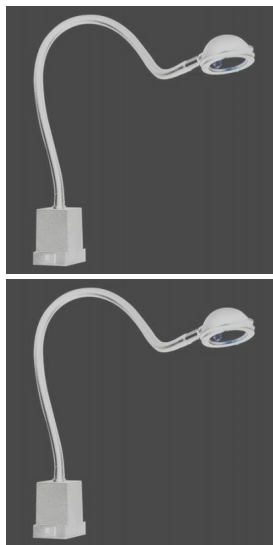

LAMPADA CCEA P990 BIANCO

Lampada universale CCEA, mod. P990, colore bianco

Valutazione: Nessuna valutazione

7 Days

[Hai visto questo prodotto a un prezzo inferiore? - Clicca qui](#)

Produttore [CCEA](#)

Descrizione

Lampada industriale con illuminatore in ABS, lampadina alogena bispina 20 W, vetro di protezione, snodo di regolazione, braccio flessibile rivestito in PVC, base in ABS con fori di fissaggio, interruttore unipolare, trasformatore elettronico interno.

Applicazioni: particolarmente indicata per l'illuminazione su macchine da cucire, attaccabottoni, affilatrici.

CCEA P990

Alimentazione	230V
Potenza	20,0 W
IP	IP20-40
Fascio	38°
Colore	3200 K
Spot	ABS
Cavo	PVC

Accessori:

Sulla base in ABS ci sono quattro fori per il fissaggio della lampada su qualsiasi tavolo.

Per chi deve togliere e rimettere spesso la lampada può ordinare il morsetto "CLAMP03" disponibile come accessorio.