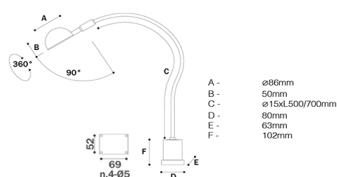

Lampada industriale con illuminatore in ABS, lampadina alogena bispina 20 W, vetro di protezione, snodo di regolazione, braccio flessibile rivestito in PVC, base in ABS con fori di fissaggio, interruttore unipolare, trasformatore elettronico interno.

Applicazioni: particolarmente indicata per l'illuminazione su macchine da cucire, attaccabottoni, affilatrici.

CCEA P990

Alimentazione	230V
Potenza	20,0 W
IP	IP20-40
Fascio	38°
Colore	3200 K
Spot	ABS
Cavo	PVC