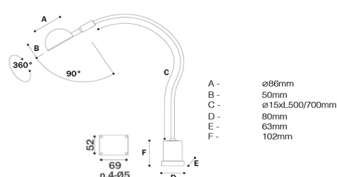

### Descrizione

Lampada industriale con illuminatore in ABS, lampadina alogena bispina 20 W, vetro di protezione, snodo di regolazione, braccio flessibile rivestito in PVC, base in ABS con fori di fissaggio, interruttore unipolare, trasformatore elettronico interno.

## CCEA P990

<b>Alimentazione</b>	230V
<b>Potenza</b>	20,0 W
<b>IP</b>	IP20-40
<b>Fascio</b>	38°
<b>Colore</b>	3200 K
<b>Spot</b>	ABS
<b>Cavo</b>	PVC

Accessori:

Sulla base in ABS ci sono quattro fori per il fissaggio della lampada su qualsiasi tavolo.