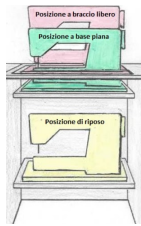

Per potere lavorare bene nella posizione a "base piana" e per ottenere un posto di lavoro perfettamente piano ci vuole un' **inserto**.

Opzioni:

- ~ L'inserto standard è in legno e nello stesso colore del mobile.
- ~ All'ordine di un' inserto abbiamo bisogno del nome del marchio e del modello della macchina per cucire.
- ~ Questo mobile inoltre è fornibile con un piano illuminato "RMF-LED-LightPad".

Disponibile nei colori:

- faggio style naturale
- rovere sonoma naturale
- rovere pegasus scuro
- acero royal naturale
- perla di cristallo (bianco)
- ottica cemento (solo per le fronti)

Dimensioni in mm: larghezza 880 mm (aperto 1.520 mm) - profondità 500 mm - altezza 750 mm

Peso: 45 kg