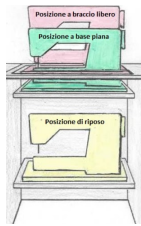

Per potere lavorare bene nella posizione a "base piana" e per ottenere un posto di lavoro perfettamente piano ci vuole un' **inserto**.

Opzioni:

- ~ L'inserto standard è in legno e nello stesso colore del mobile.
- ~ All'ordine di un' inserto abbiamo bisogno del nome del marchio e del modello della macchina per cucire.
- ~ Questo mobile inoltre è fornibile con un piano illuminato "RMF-LED-LightPad".

Disponibile nei colori:

- faggio style naturale
- rovere sonoma naturale
- rovere pegasus scuro
- acero royal naturale
- perla di cristallo (bianco)
- ottica cemento (solo per le fronti)

Dimensioni in mm: larghezza 850 mm - profondità 500 mm - altezza 750 mm

Peso: 40 kg