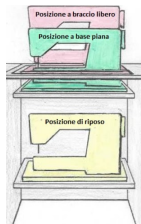

Per potere lavorare bene nella posizione a "base piana" e per ottenere un posto di lavoro perfettamente piano ci vuole un' **inserto**.

Opzioni:

- ~ L'inserto standard è in legno e nello stesso colore del mobile.
- ~ All'ordine di un' inserto abbiamo bisogno del nome del marchio e del modello della macchina per cucire.
- ~ Questo mobile inoltre è fornibile con un piano illuminato "RMF-LED-LightPad".

Disponibile nei colori:

- faggio style naturale
- rovere sonoma naturale
- rovere pegasus scuro
- acero royal naturale
- perla di cristallo (bianco)
- ottica cemento (solo per le fronti)

Dimensioni in mm: larghezza 880 mm (aperto 1.520 mm) - profondità 500 mm - altezza 750 mm

Peso: 45 kg