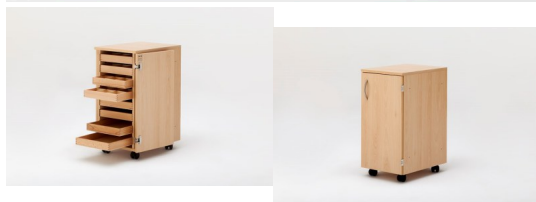

RMF MOBILE DI AFFIANCAMENTO BASE 30 DX

RMF mobile di affiancamento BASE stretto con porta a destra e otto cassetti interni
Euro 659,00 IVA inclusa

Valutazione: Nessuna valutazione

14 Days

[Hai visto questo prodotto a un prezzo inferiore? - Clicca qui](#)

Produttore [RME](#)

Descrizione

[Video con mobile modello 30](#)

Il programma dei mobili BASE convince per la sua varietà di combinazioni.
I vari modelli si lasciano posizionare senza problemi in diversi modi in quasi tutti gli ambienti.

Questo mobile è con porta a destra. All'interno ci sono otto cassetti estraibili.
Quattro cassetti sono con divisorio e quattro sono senza.

Disponibile nei colori:

- faggio style naturale
- rovere sonoma naturale
- rovere pegasus scuro
- acero royal naturale
- perla di cristallo (bianco)

Dimensioni in mm: larghezza 375 mm - profondità 505 mm - altezza 750 mm

Peso: 35 kg

Unità nella scatola: 1