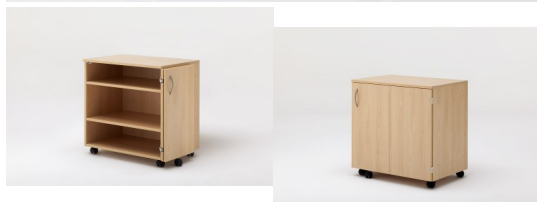

RMF MOBILE DI AFFIANCAMENTO BASE 70 DX

RMF mobile di affiancamento BASE largo con porta pieghevole a destra e due piani
Euro 419,00 IVA inclusa

Valutazione: Nessuna valutazione

14 Days

[Hai visto questo prodotto a un prezzo inferiore? - Clicca qui](#)

Produttore [RME](#)

Descrizione

[Video con mobile modello 70](#)

Il programma dei mobili BASE convince per la sua varietà di combinazioni.
I vari modelli si lasciano posizionare senza problemi in diversi modi in quasi tutti gli ambienti.

Questo mobile è con porta pieghevole a destra.
All'interno del mobile ci sono due piani regolabili in altezza per tre spazi vuoti.

Disponibile nei colori:
- faggio style naturale
- rovere sonoma naturale
- rovere pegasus scuro
- acero royal naturale
- perla di cristallo (bianco)

Dimensioni in mm: larghezza 750 mm - profondità 505 mm - altezza 750 mm
Peso: 40 kg

Unità nella scatola: 1