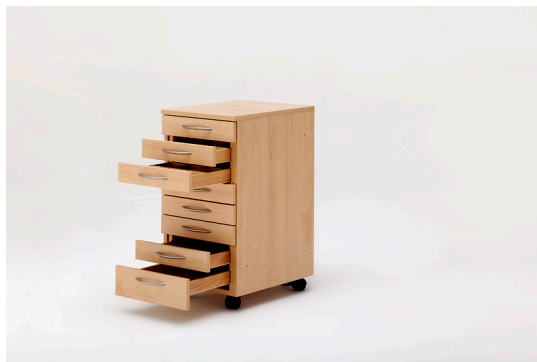

RMF MOBILE DI AFFIANCAMENTO BASE 90

RMF mobile di affiancamento BASE stretto con otto cassetti
Euro 699,00 IVA inclusa

Valutazione: Nessuna valutazione

14 Days
★ ★ ★ ★

[Hai visto questo prodotto a un prezzo inferiore? - Clicca qui](#)

Produttore [RME](#)

Descrizione

[Video con mobile modello 90](#)

Il programma dei mobili BASE convince per la sua varietà di combinazioni.
I vari modelli si lasciano posizionare senza problemi in diversi modi in quasi tutti gli ambienti.

Questo mobile con otto cassetti si può affiancare sia sulla sinistra che sulla destra di ogni altro mobile.
Quattro cassetti sono con divisori e quattro sono senza.

Disponibile nei colori:
- faggio style naturale
- rovere sonoma naturale
- rovere pegasus scuro
- acero royal naturale
- perla di cristallo (bianco)

Dimensioni in mm: larghezza 375 mm - profondità 505 mm - altezza 750 mm
Peso: 35 kg

Unità nella scatola: 1