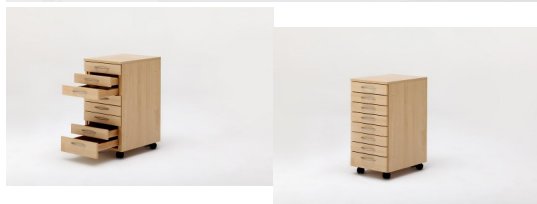

RMF MOBILE DI AFFIANCAMENTO BASE 90

RMF mobile di affiancamento BASE stretto con otto cassetti
Euro 699,00 IVA inclusa

Valutazione: Nessuna valutazione

14 Days
★ ★ ★ ★

[Hai visto questo prodotto a un prezzo inferiore? - Clicca qui](#)

Questo mobile con otto cassetti si può affiancare sia sulla sinistra che sulla destra di ogni altro mobile.
Quattro cassetti sono con divisori e quattro sono senza.

Disponibile nei colori:
- faggio style naturale
- rovere sonoma naturale
- rovere pegasus scuro
- acero royal naturale
- perla di cristallo (bianco)

Dimensioni in mm: larghezza 375 mm - profondità 505 mm - altezza 750 mm
Peso: 35 kg

Unità nella scatola: 1