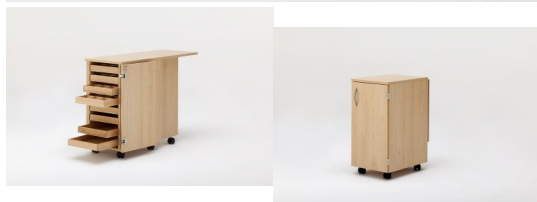

RMF MOBILE DI AFFIANCAMENTO EXTEND 30 DX

RMF mobile di affiancamento EXTEND stretto con porta a destra e otto cassetti interni
Euro 759,00 IVA inclusa

Valutazione: Nessuna valutazione

14 Days

[Hai visto questo prodotto a un prezzo inferiore? - Clicca qui](#)

Produttore [RME](#)

Descrizione

[Video con mobile modello 30](#)

Il programma dei mobili EXTEND offre un'immensa varietà di combinazioni e si differenzia dal programma dei mobili BASE, perché sono estendibili.

La profondità standard di 50 cm può essere estesa verso dietro di altri 50 cm.
Il piano di estensione viene alzato dietro e appoggiato su un supporto pieghevole montato su rullo.

Questo mobile è con porta a destra. All'interno ci sono otto cassetti estraibili.
Quattro cassetti sono con divisori e quattro sono senza.

Disponibile nei colori:
- faggio style naturale
- rovere sonoma naturale
- rovere pegasus scuro
- acero royal naturale
- perla di cristallo (bianco)

Dimensioni in mm: larghezza 375 mm - profondità 505 mm (con piano di estensione 1.010 mm) - altezza 750 mm
Peso: 40 kg