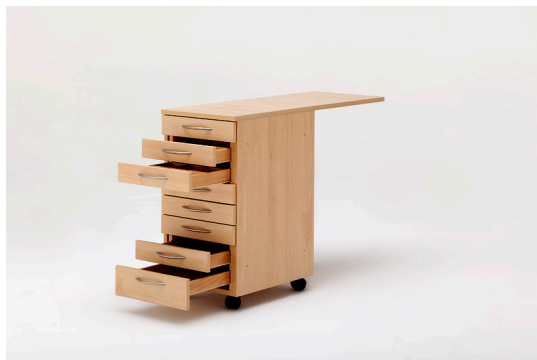

RMF MOBILE DI AFFIANCAMENTO EXTEND 90

RMF mobile di affiancamento EXTEND stretto con otto cassetti
Euro 799,00 IVA inclusa

Valutazione: Nessuna valutazione

14 Days

[Hai visto questo prodotto a un prezzo inferiore? - Clicca qui](#)

La profondità standard di 50 cm può essere estesa verso dietro di altri 50 cm.

Il piano di estensione viene alzato dietro e appoggiato su un supporto pieghevole montato su rullo.

Questo mobile con otto cassetti si può affiancare sia sulla sinistra che sulla destra di ogni altro mobile. Quattro cassetti sono con divisori e quattro sono senza.

Disponibile nei colori:

- faggio style naturale
- rovere sonoma naturale
- rovere pegasus scuro
- acero royal naturale
- perla di cristallo (bianco)

Dimensioni in mm: larghezza 375 mm - profondità 505 mm (con piano di estensione 1.010 mm) - altezza 750 mm