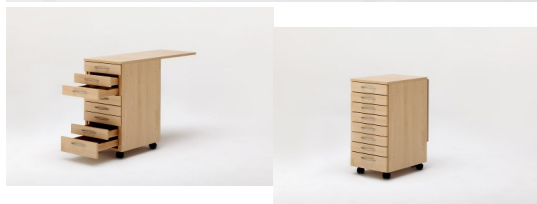

RMF MOBILE DI AFFIANCAMENTO EXTEND 90

RMF mobile di affiancamento EXTEND stretto con otto cassetti
Euro 799,00 IVA inclusa

Valutazione: Nessuna valutazione

14 Days

[Hai visto questo prodotto a un prezzo inferiore? - Clicca qui](#)

La profondità standard di 50 cm può essere estesa verso dietro di altri 50 cm.

Il piano di estensione viene alzato dietro e appoggiato su un supporto pieghevole montato su rullo.

Questo mobile con otto cassetti si può affiancare sia sulla sinistra che sulla destra di ogni altro mobile. Quattro cassetti sono con divisori e quattro sono senza.

Disponibile nei colori:

- faggio style naturale
- rovere sonoma naturale
- rovere pegasus scuro
- acero royal naturale
- perla di cristallo (bianco)

Dimensioni in mm: larghezza 375 mm - profondità 505 mm (con piano di estensione 1.010 mm) - altezza 750 mm