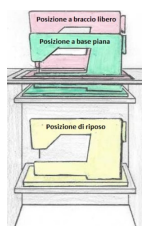

Produttore [RMF](#)

Descrizione

Video mobili extend

Il programma dei mobili EXTEND offre un'immensa varietà di combinazioni e si differenzia dal programma dei mobili BASE, perché sono estendibili.

La profondità standard di 50 cm può essere estesa verso dietro di altri 50 cm.

Il piano di estensione viene alzato dietro e appoggiato su un supporto pieghevole montato su rullo.

Il programma dei mobili EXTEND è disponibile in cinque variazioni con:

- porta pieghevole a sinistra
- porta pieghevole a destra
- due porte rientranti (a destra e sinistra)
- porta pieghevole a sinistra con piano superiore sinistro
- porta pieghevole a destra con piano superiore destro

Grazie al nuovo ascensore "RMF-easy-Softtech-Lift" a comando elettronico è facile fare salire e scendere la macchina per cucire. Il salire e scendere del lift funziona elettricamente premendo facilmente sul pannello di comando "i-touch".

Questo lift a 3 posizioni porta la macchina per cucire in .

- posizione a braccio libero
- in posizione a base piana
- in posizione di riposo

Per potere lavorare bene nella posizione a "base piana" e per ottenere un posto di lavoro perfettamente piano ci vuole un' **inserto**.