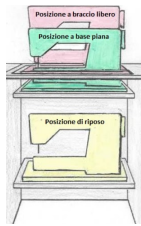

Produttore [RMF](#)

Descrizione

Video mobili extend

Il programma dei mobili EXTEND offre un'immensa varietà di combinazioni e si differenzia dal programma dei mobili BASE, perché sono estendibili.

La profondità standard di 50 cm può essere estesa verso dietro di altri 50 cm.

Il piano di estensione viene alzato dietro e appoggiato su un supporto pieghevole montato su rullo.

Il programma dei mobili EXTEND è disponibile in cinque variazioni con:

- porta pieghevole a sinistra
- porta pieghevole a destra
- due porte rientranti (a destra e sinistra)
- porta pieghevole a sinistra con piano superiore sinistro
- porta pieghevole a destra con piano superiore destro

Grazie al nuovo ascensore "RMF-easy-Softtech-Lift" a comando elettronico è facile fare salire e scendere la macchina per cucire. Il salire e scendere del lift funziona elettricamente premendo facilmente sul pannello di comando "i-touch".

Questo lift a 3 posizioni porta la macchina per cucire in .

- posizione a braccio libero
- in posizione a base piana
- in posizione di riposo

Per potere lavorare bene nella posizione a "base piana" e per ottenere un posto di lavoro perfettamente piano ci vuole un' **inserto**.