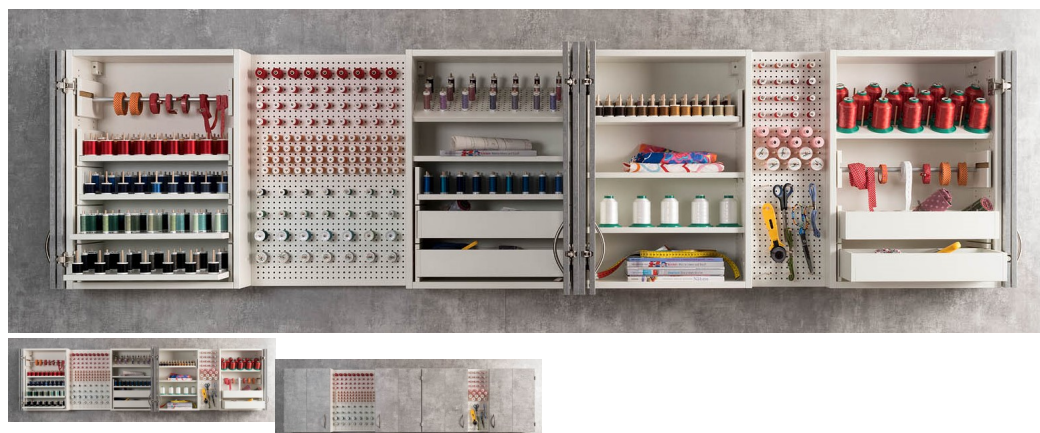

RMF PANNELLO WALL