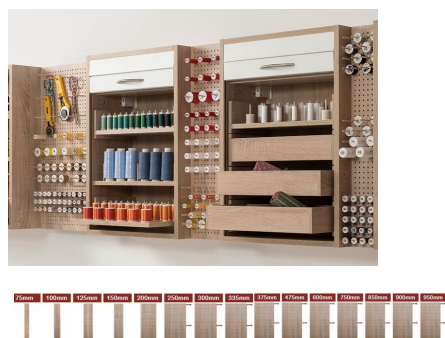

COMBINAZIONE WALL

Disegnato e prodotto in Germania – Made in Germany

PANELLI IN TUTTE LE POSSIBILI LARGHEZZE.